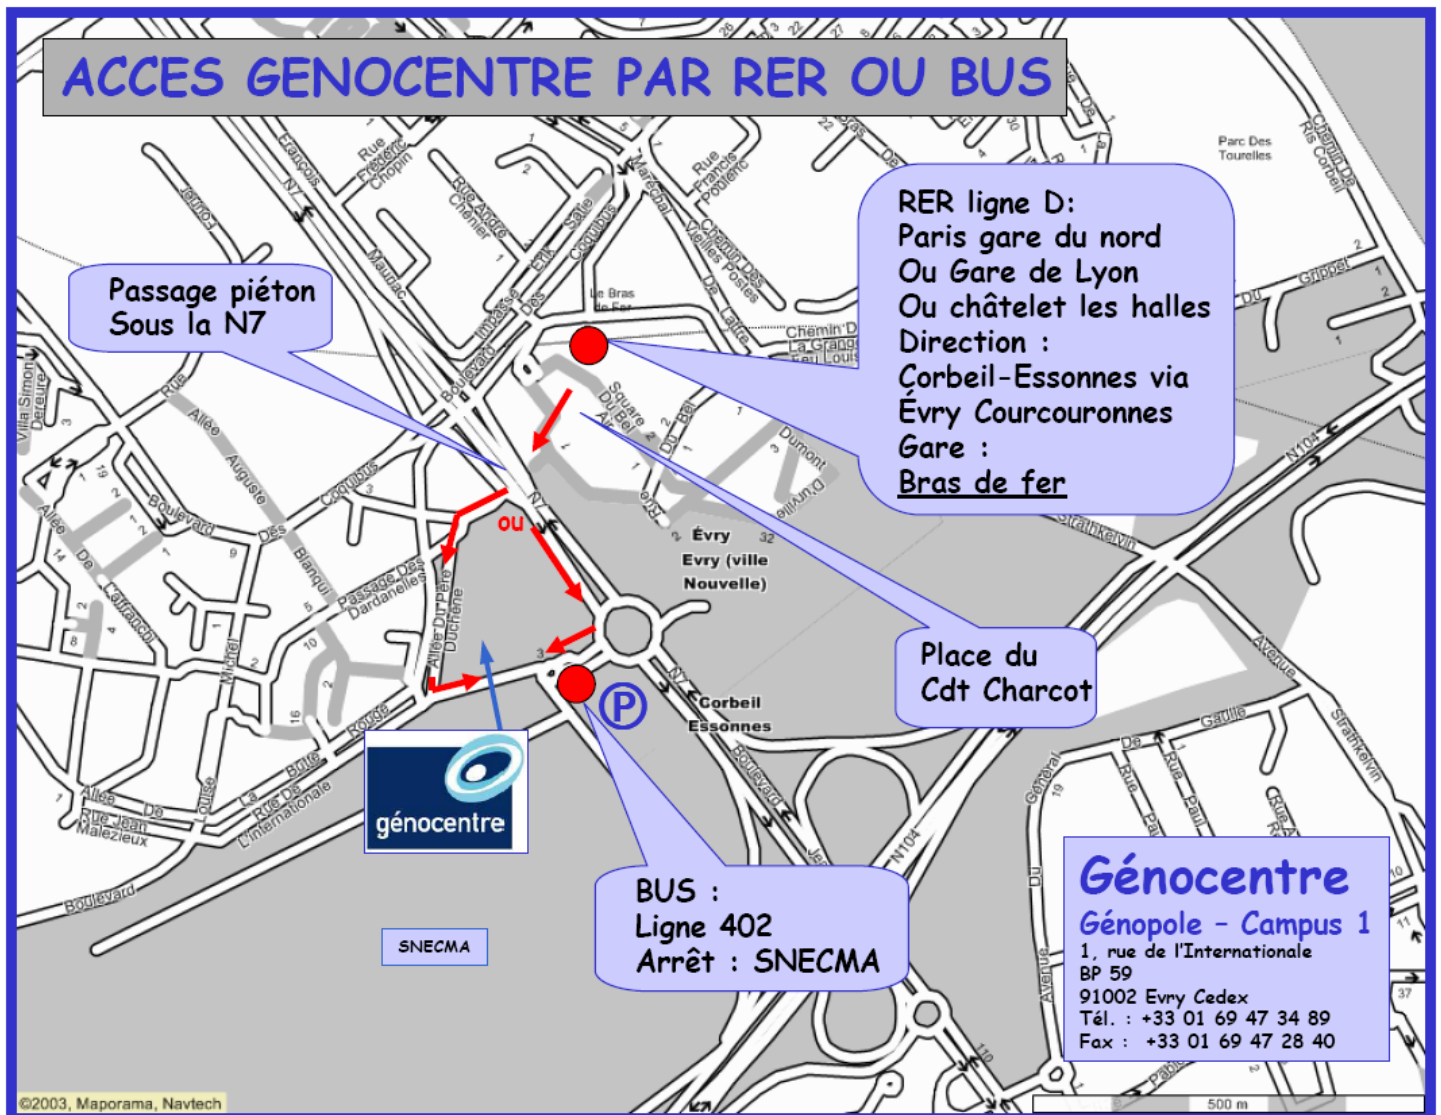

... ou si vous venez en train.

S'il manque des informations dans ce document et que vous avez encore des questions, n'hésitez pas à me contacter :

Aurélien Bonnet
Planète Sciences Île-de-France
Tél : 01.64.97.82.34.
6 rue Emmanuel Pastré
91000 ÉVRY
aurelien.bonnet@planete-sciences.org