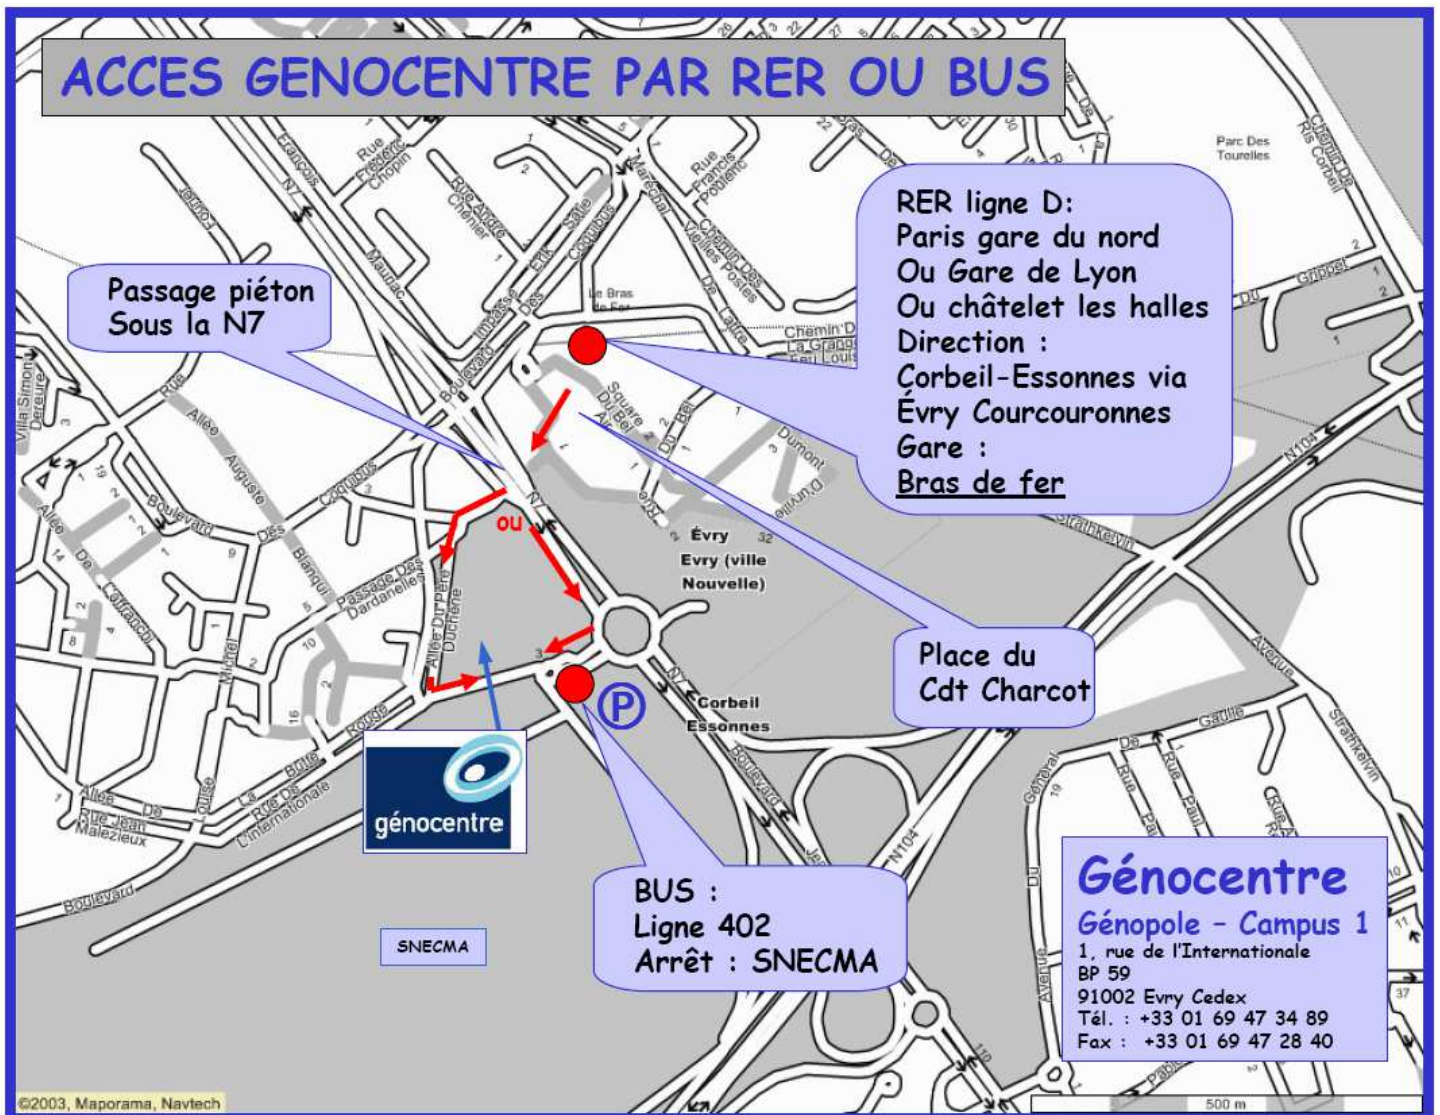

Trophées de robotique 2013

Les Trophées de Robotique de cette année se dérouleront à Évry.

Au Génocentre

Génopole - Campus 1
1 rue de l'Internationale
91002 Évry Cedex

Programme de la journée

08h00	Accueil des équipes , installation dans les stands
08h30 – 11h	Homologations des robots
11h00 – 11h15	Tirage au sort des premières rencontres
11h15 – 12h30	Première série de qualification , ouverture au public
12h30 – 13h30	Pause repas, pique nique
13h30 – 14h45	Seconde série de qualification
14h45 – 15h00	Tirage au sort pour la troisième série de qualifications
15h00 - 16h15	Troisième série de qualification
16h15 – 16h30	Preparation des ¼ de finales
16h30– 17h00	¼ finale
17h00- 17h15	Remise des prix spéciaux
17h15– 17h45	½ finale, petite finale et finale
18h00	Remise des prix

La finale nationale des Trophées de Robotique aura lieu à la Cité de l'Espace à Toulouse les 30 et 31 mars 2013.

Pour nous trouver si vous êtes en voiture...

... ou si vous venez en train.

S'il manque des informations dans ce document et que vous avez encore des questions, n'hésitez pas à me contacter :