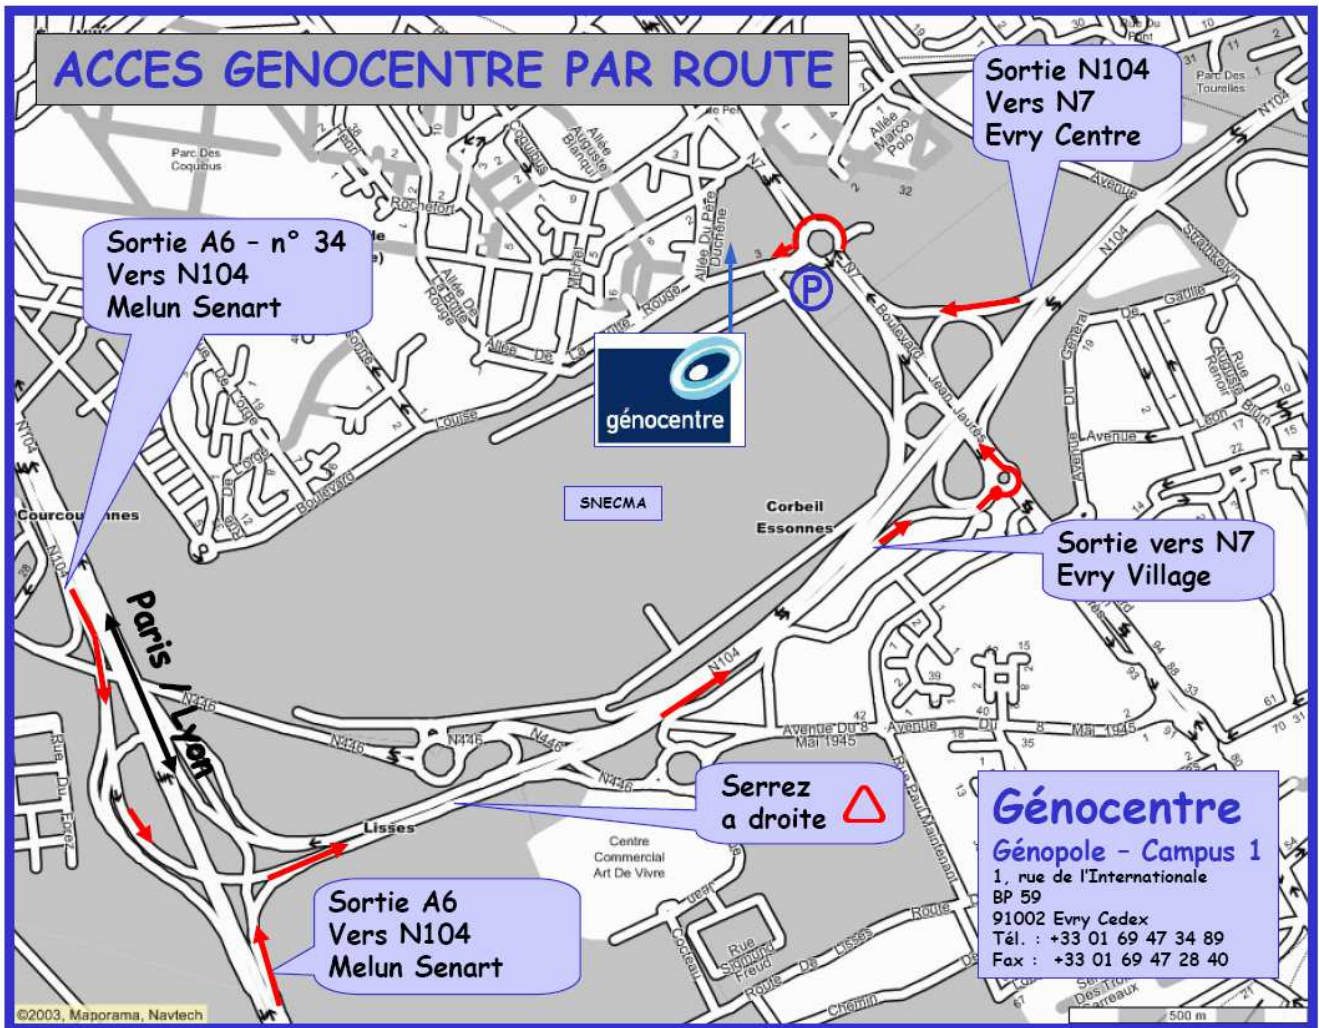

Trophées de robotique 2013

Les Trophées de Robotique de cette année se dérouleront à Évry.

Au Génocentre

Génopole - Campus 1
1 rue de l'Internationale
91002 Évry Cedex

Programme de la journée

08h00	Accueil des équipes , installation dans les stands
08h30 – 11h	Homologations des robots
11h00 – 11h15	Tirage au sort des premières rencontres
11h15 – 12h30	Première série de qualification , ouverture au public
12h30 – 13h30	Pause repas, pique nique
13h30 – 14h45	Seconde série de qualification
14h45 – 15h00	Tirage au sort pour la troisième série de qualifications
15h00 - 16h15	Troisième série de qualification
16h15 – 16h30	Preparation des ¼ de finales
16h30– 17h00	¼ finale
17h00- 17h15	Remise des prix spéciaux
17h15– 17h45	½ finale, petite finale et finale
18h00	Remise des prix

La finale nationale des Trophées de Robotique aura lieu à la Cité de l'Espace à Toulouse les 30 et 31 mars 2013.

Pour nous trouver si vous êtes en voiture...

... ou si vous venez en train.

S'il manque des informations dans ce document et que vous avez encore des questions, n'hésitez pas à me contacter :